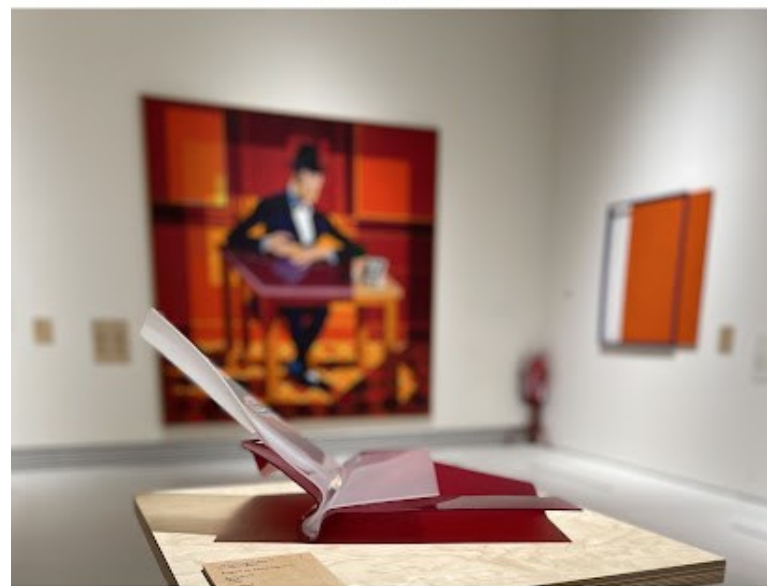

Centro de Arte Moderna Gulbenkian (**CAM**) je součástí Fundação Calouste Gulbenkian a představuje hlavní centrum moderního a současného umění v Lisabonu.

<https://gulbenkian.pt>