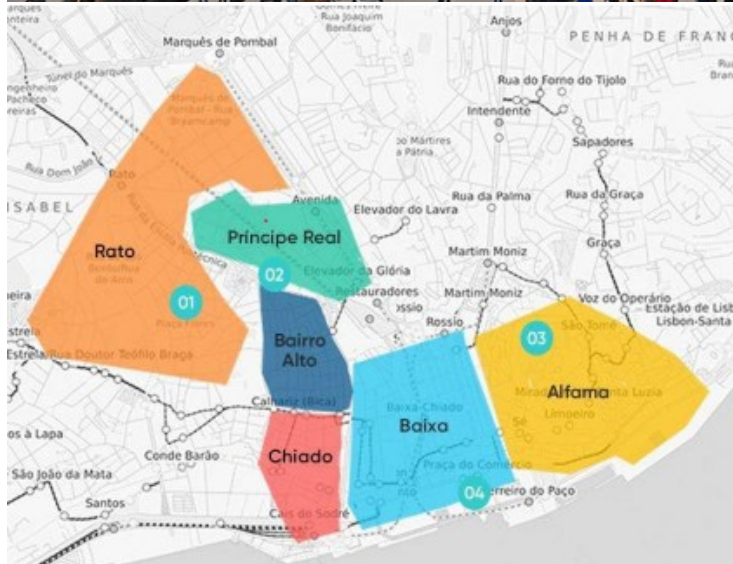

Lisabon-prohlídka městské části Baixa-Chiado