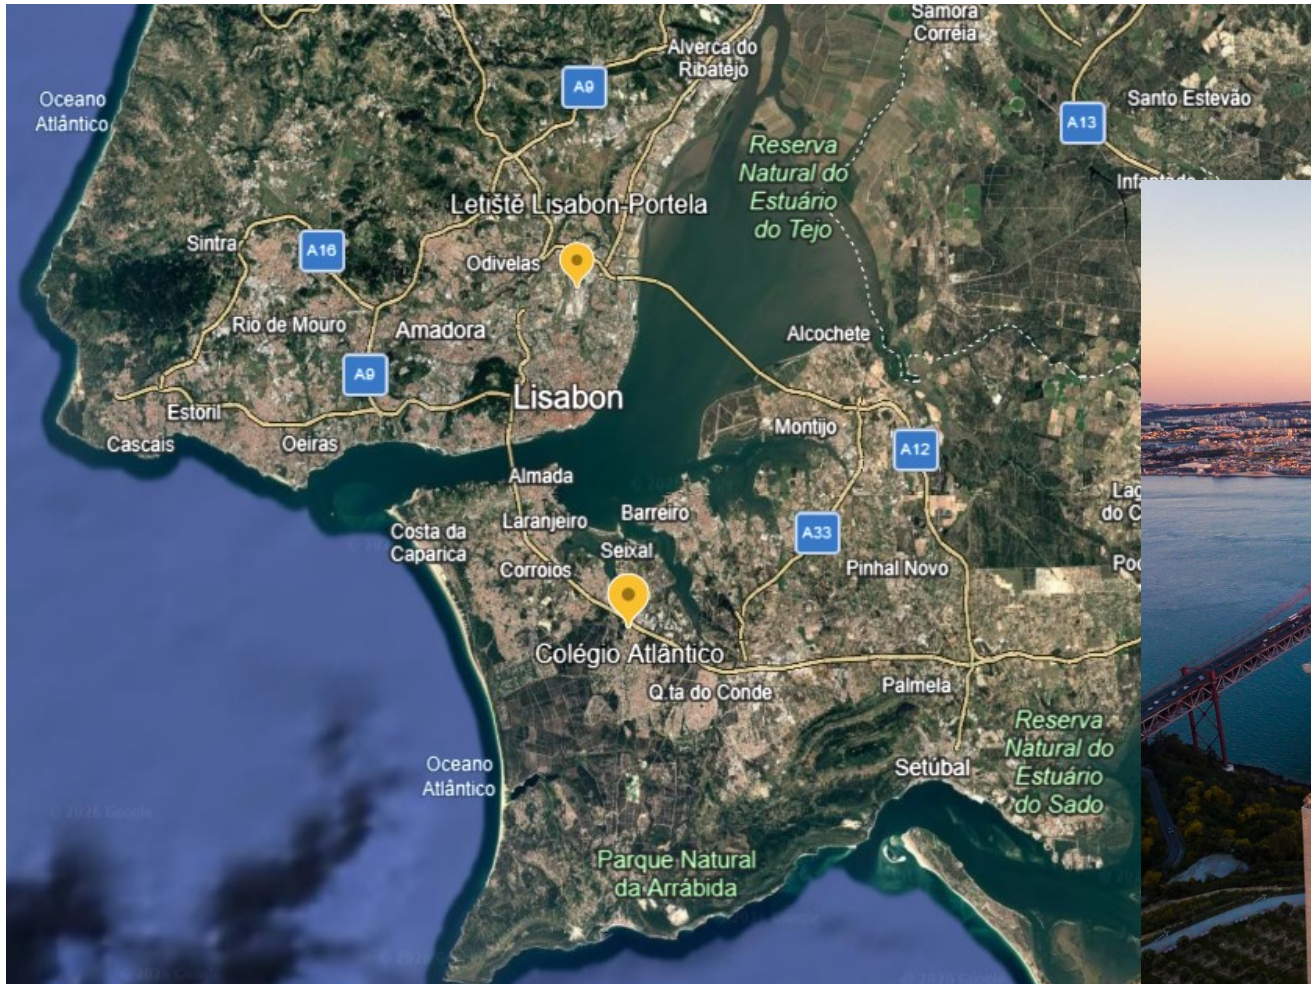

Jobshadowing Portugalsko - 09.02.-13.2.2026

Colégio Atlântico

<https://earth.google.com/web/data=MKEKPwo9CiExQ0JEbWVoMXBNdG02ZEVxVDVTUFpDcHISSENOajFJRTkSFgoUMDMwM0Y3RTY2OTNEOUJBM0Q3QTYgAUICCAKCAj1wcrZBhAB>

Lisabon-prohlídka městská část Alfama